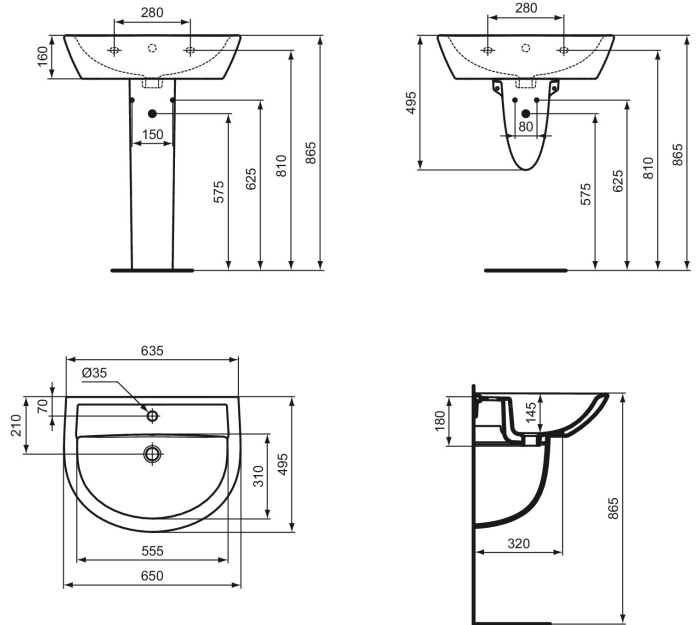

Ideal Standard

Lavabi

Eurovit

Codice: **W332201**

Lavabo 650x500 mm

Lavabo 650x500 mm con foro per la rubinetteria centrale aperto abbinabile a colonna o semicolonna

Colore: 01 - Bianco

Scopri piú dettagli:

Riconoscimenti:	DIN EN 14688 CL 25
Fori della rubinetteria:	1
Peso netto (kg):	17,31
Altezza (mm):	180
Larghezza (mm):	635
Profondità (mm):	495

Ideal Standard (Italia) Srl

Via Giosuè Borsi 9, 20143 Milano, Italia - Tel: +39 (0)2 28881